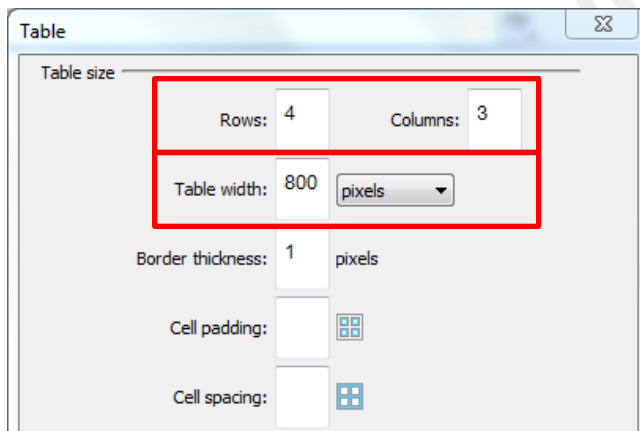

การใช้โปรแกรม Adobe Dreamweaver CS5

1. ดับเบิลคลิกเข้าโปรแกรม

2. เลือก HTML

3. สร้างตาราง คลิก Insert > Table ปรับขนาดตามภาพ

จะได้ตารางดังนี้ จากนั้นรวมตารางเข้าด้วยกันแถวที่ 1 2 4 โดยลากคลุมตาราง เลือก  Merge Cell

| | | |
|--|--|--|
| | | |
| | | |
| | | |

| | | |
|--|--|--|
| | | |
| | | |
| | | |

แถวที่ 1

แถวที่ 2

แถวที่ 4

4. คลิกตารางแถวที่ 2 เลือก Insert > Table

5. ปรับรูปแบบตามตาราง

6. จะได้ตามภาพ