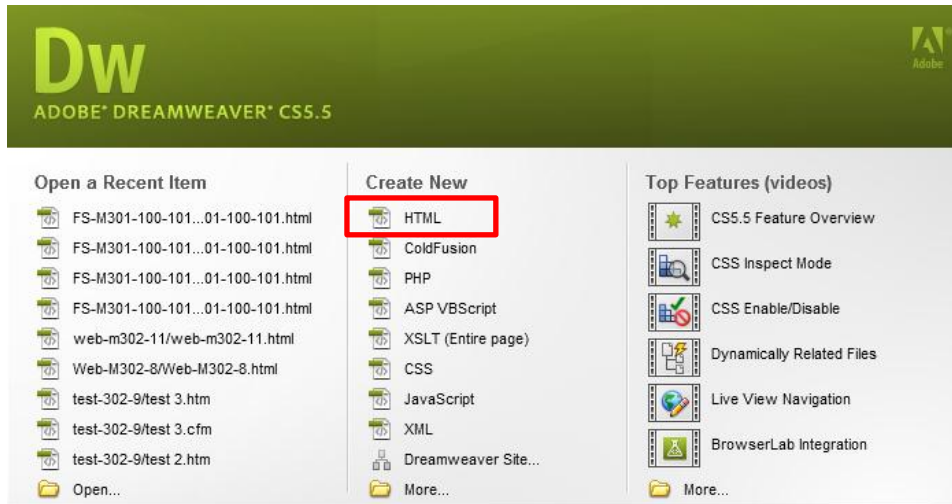

การใช้โปรแกรม Adobe Dreamweaver CS5

1. ดับเบิลคลิกเข้าโปรแกรม

2. เลือก HTML

3. สร้างตาราง คลิก Insert > Table ปรับขนาดตามภาพ

จะได้ตารางดังนี้ จากนั้นรวมตารางเข้าด้วยกันแถวที่ 1 2 4 โดยลากคลุมตาราง เลือก  Merge Cell